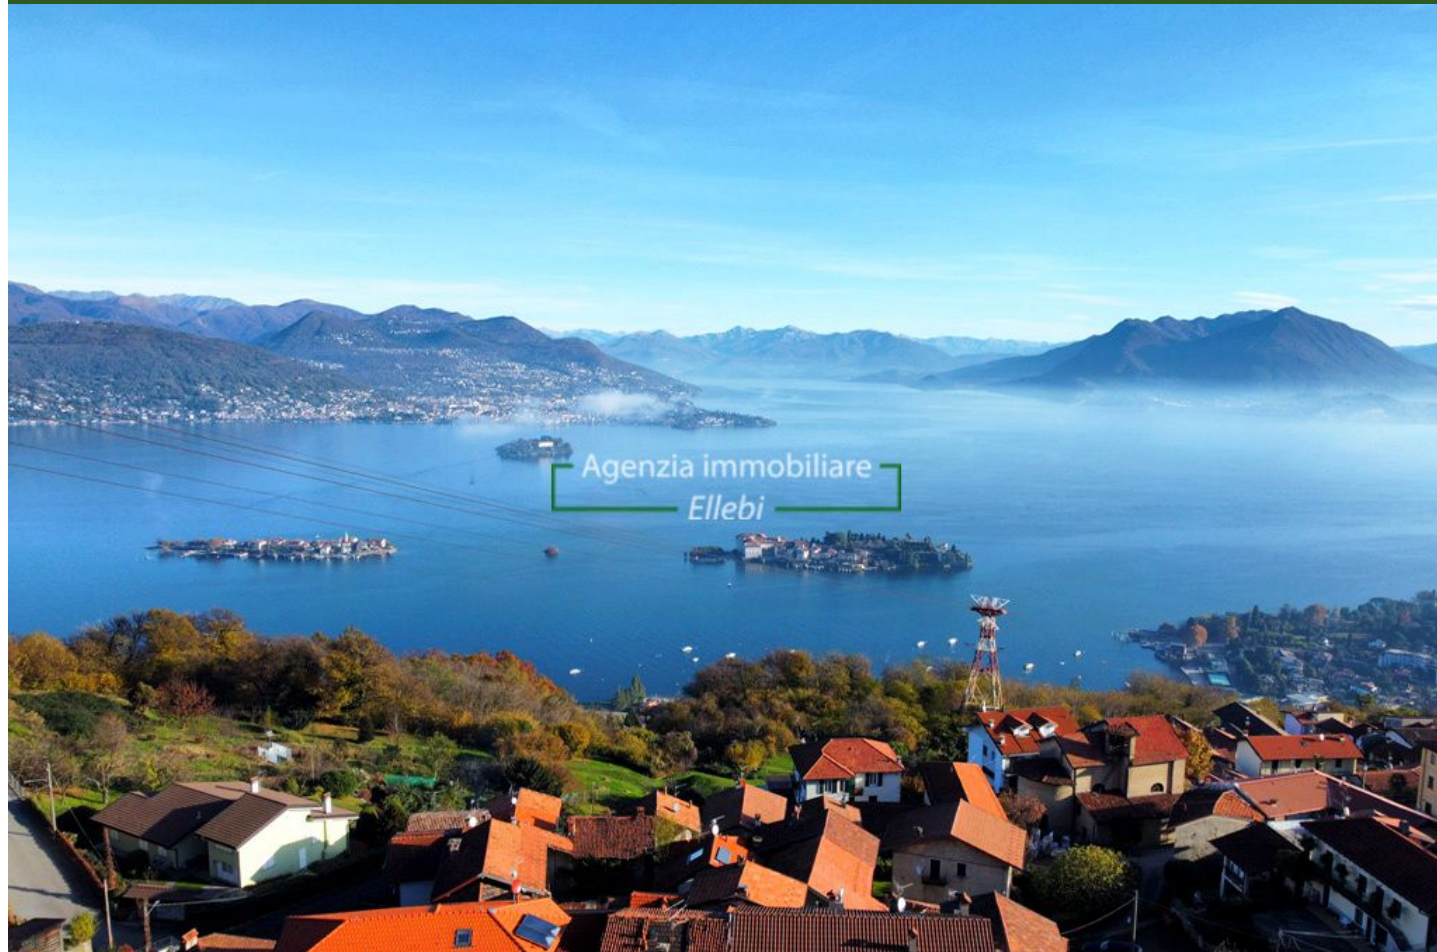

**APPARTAMENTO CON SPETTACOLARE TERRAZZO VISTA  
LAGO E 2 GARAGE, COLLINA DI STRE ...**

Appartamento €275.000 Trattabile

ID:#A70

Esclusivo - Nelle prime alture di Stresa, nella frazione di Someraro, nel complesso condominiale denominato "Isole Borromeo" proponiamo in vendita uno splendido appartamento da circa 60mq così composto: ingresso su zona cucina attrezzata su misura, tavolo da pranzo con camino in muratura e parete finestrata con uscita su di un bellissimo terrazzo con meravigliosa vista sul lago e sulle Isole Borromeo. Nella zona notte disimpegno con armadiature, un bagno finestrato con doccia, la camera da letto padronale con uscita sul terrazzo ed un ripostiglio finestrato utilizzato come seconda a cameretta. Serramenti in legno a doppio vetro, pavimenti in ceramica, termoautonomo con caldaia a condensazione. Due disimpegni nei sottotetti laterali del terrazzo sono un ottimo spazio per riporre attrezzature ed arredi dell'estate. La proprietà gode di un piccolo cortiletto esclusivo d'ingresso che porta al locale cantina, dove è stata realizzata una zona lavanderia. La proprietà comprende anche ben 2 autorimesse ora internamente unite per una su ...