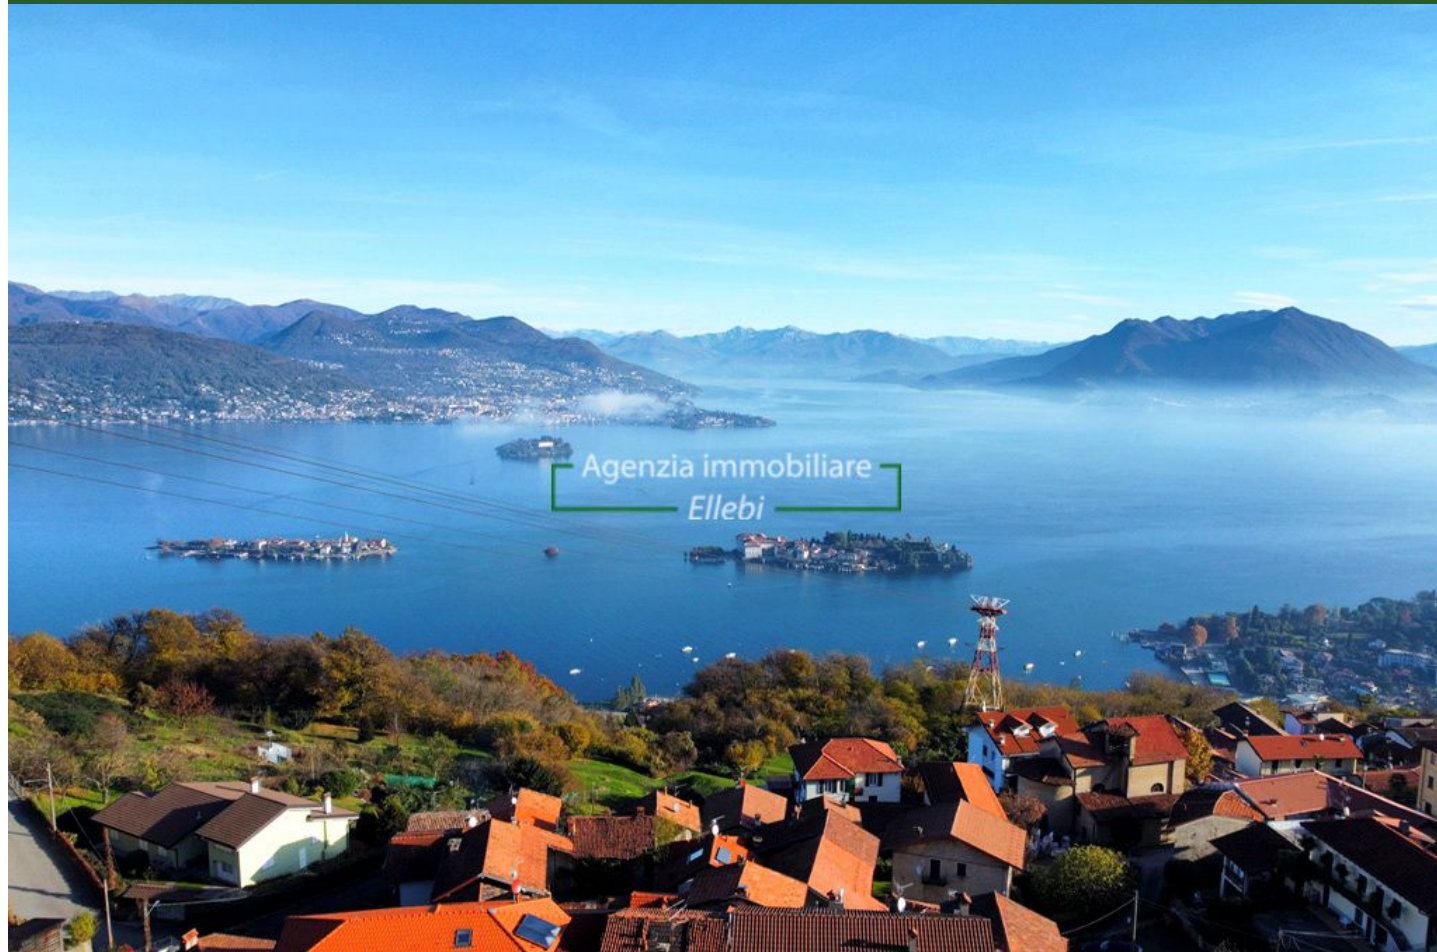

**APPARTAMENTO CON SPETTACOLARE TERRAZZO VISTA
LAGO E 2 GARAGE, COLLINA DI STRE ...**

Appartamento €275.000 Trattabile

ID:#A70

Esclusivo - Nelle prime alture di Stresa, nella frazione di Someraro, nel complesso condominiale denominato "Isole Borromeo" proponiamo in vendita uno splendido appartamento da circa 60mq così composto: ingresso su zona cucina attrezzata su misura, tavolo da pranzo con camino in muratura e parete finestrata con uscita su di un bellissimo terrazzo con meravigliosa vista sul lago e sulle Isole Borromeo. Nella zona notte disimpegno con armadiature, un bagno finestrato con doccia, la camera da letto padronale con uscita sul terrazzo ed un ripostiglio finestrato utilizzato come seconda camera da letto. Serramenti in legno a doppio vetro, pavimenti in ceramica, termoautonomo con caldaia a condensazione. Due disimpegni nei sottotetti laterali del terrazzo sono un ottimo spazio per riporre attrezzature ed arredi dell'estate. La proprietà gode di un piccolo cortiletto esclusivo d'ingresso che porta al locale cantina, dove è stata realizzata una zona lavanderia. La proprietà comprende anche ben 2 autorimesse ora internamente unite per una su ...